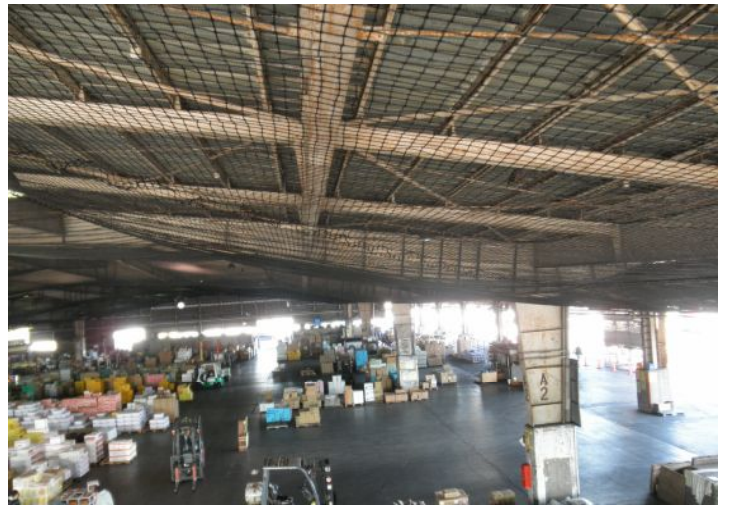

# リヒレン防鳥ネット施工写真

施工場所：千葉県柏市青果市場

施工数量：6,300㎡

使用規格：網目18mm

ネット取り付け中

端部及び点検口取り付け中

ネット取り付け後市場全景

ネット取り付け後市場全景